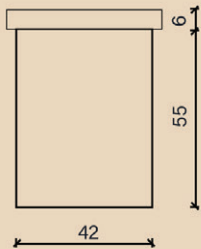

حوض أريا 60 من تركواز

ARYA 60 basin of TURKUAZ

رمز المادة: خزانة علوية: 42051

رمز المادة: خزانة سفلية: 42052

رمز المادة: حوض: 21124

orchida 48

أوركيدا 48

خصائص المنتج / Product Features