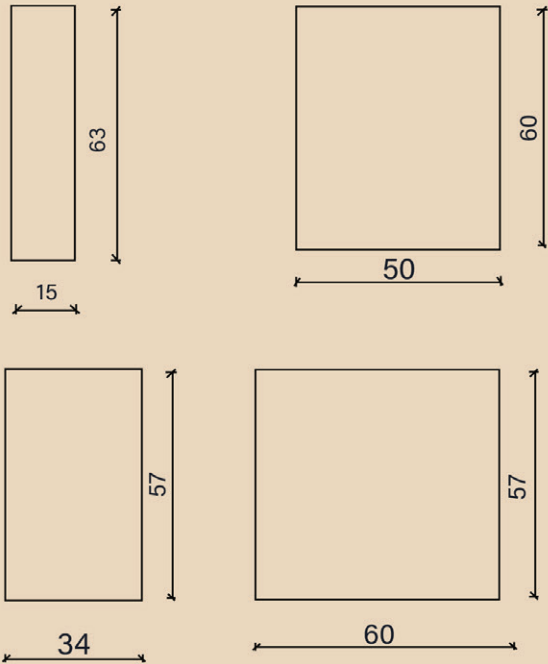

nova
LUXURY HOME

rehan65

ريحان 65

خصائص المنتج / Product Features

الهيكل والأبواب

Body and Cover

ألواح إم دي إف / ميلامين

MDF / Melamine

حوض سيراميك

Ceramic Sink

الأبواب تغلق ببطء

Slowly Closes Covers

حوض بيسك من أرجس

BASIC basin of ERCIYES

الألوان المتوفرة:

Available colors:

رمز المادة: خزانة علوية: 42094

رمز المادة: خزانة سفلية: 42095

رمز المادة: حوض: 2410050

local collection