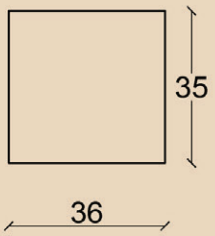

خصائص المنتج / Product Features

الهيكل والأبواب

Body and Cover

ألواح إم دي إف / ميلامين

MDF / Melamine

حوض سيراميك

Ceramic Sink

الأبواب تغلق ببطء

Slowly Closes Covers

مجموعة للأطفال

A group for children

حوض فريم من تركواز

FRAME basin of TURKUAZ

رمز المادة: خزانة علوية: 42100

رمز المادة: خزانة سفلية: 42101

رمز المادة: حوض: 21163