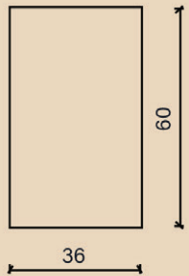

خصائص المنتج / Product Features

الهيكل والأبواب

Body and Cover

ألواح إم دي إف / ميلامين

MDF / Melamine

حوض سيراميك

Ceramic Sink

الأبواب تغلق ببطء

Slowly Closes Covers

حوض فريم من تركواز

FRAME basin of TURKUAZ

رمز المادة: خزانة علوية: 42087

رمز المادة: خزانة سفلية: 42088

رمز المادة: حوض: 21163