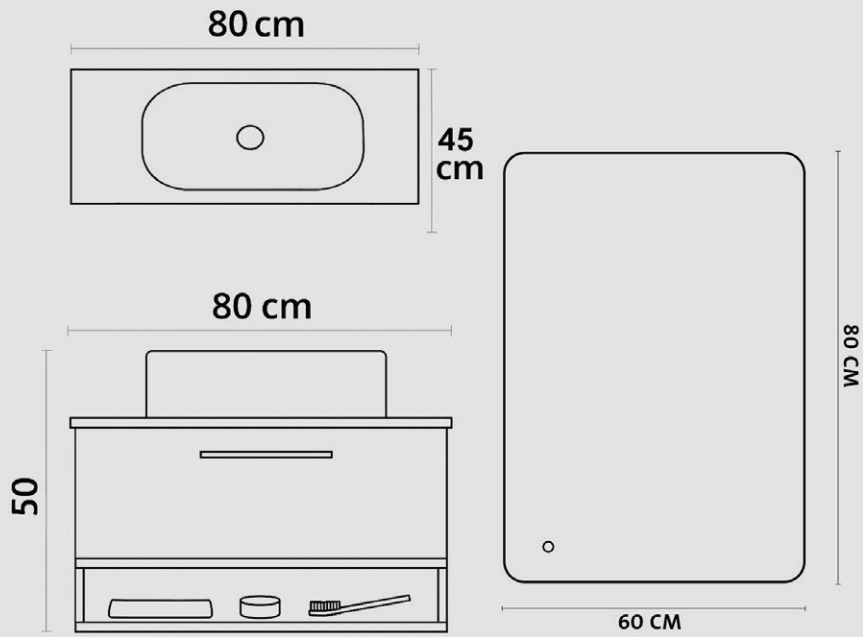

MIR

ROR

COLLECTION

- 1 80×50
- 2 80×95
- 3 عدة قياسات

80×50

مرآة 80×50

خصائص المنتج / Product Features

السماكة