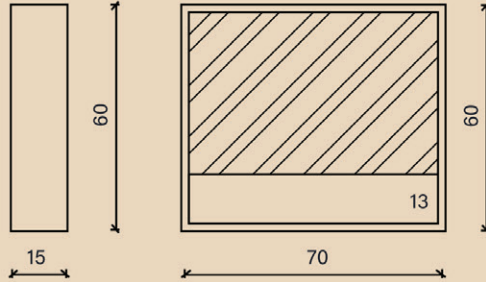

خصائص المنتج / Product Features

الهيكل والأبواب

Body and Cover

ألواح إم دي إف / ميلامين

MDF / Melamine

حوض سيراميك

Ceramic Sink

الأبواب تغلق ببطء

Slowly Closes Covers

مع إنارة LED

With LED Light

حوض بلو من تركواز

BLUE basin of TURKUAZ