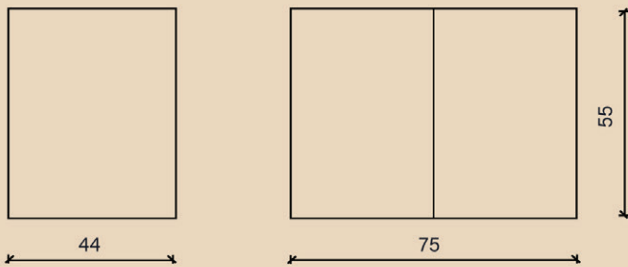

خصائص المنتج / Product Features

الهيكل والأبواب

Body and Cover

ألواح إم دي إف / ميلامين

MDF / Melamine

حوض سيراميك

Ceramic Sink

الأبواب تغلق ببطء

Slowly Closes Covers

مع إنارة LED

With LED Light

حوض شارب من تركواز

SHARP basin of TURKUAZ

رمز المادة: خزانة علوية: 42057

رمز المادة: خزانة سفلية: 42058

رمز المادة: حوض: 21134