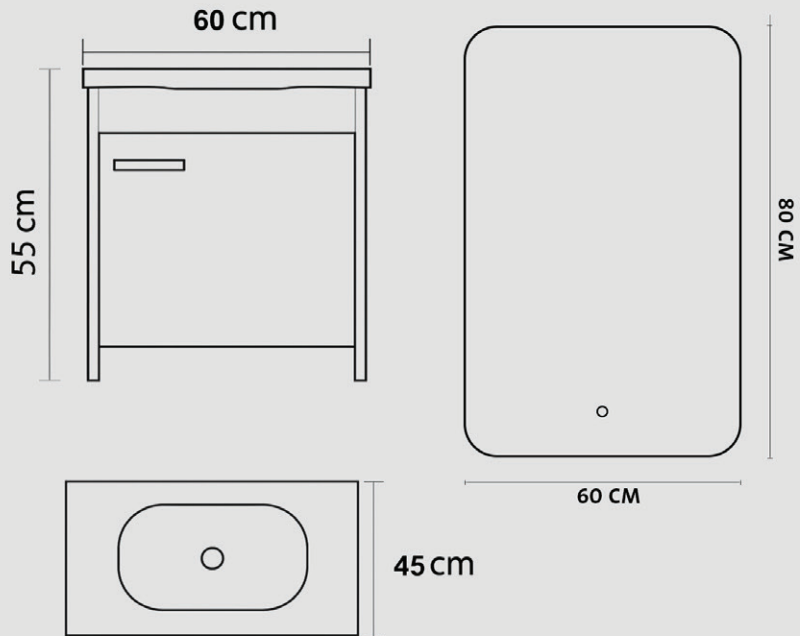

nova
LUXURY HOME

moka 60

موكا 60

خصائص المنتج / Product Features

الهيكل والأبواب

Body and Cover

أواح PVC

PVC

حوض سيراميك

Ceramic Sink

الأبواب تغلق ببطء

Slowly Closes Covers

حوض فريم من تركواز

FRAME basin of TURKUAZ

مرآة مضاءة LED بثلاث ألوان

LED mirror with THREE COLORS

رمز المادة: المرآة: 30005

رمز المادة: خزانة سفلية: 42106

رمز المادة: حوض: 21164

pvc collection