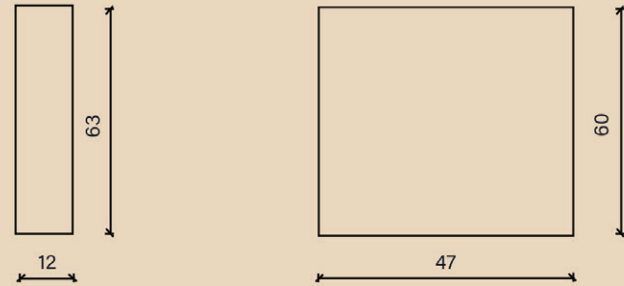

Ceramic Sink

الأبواب تغلق ببطء

Slowly Closes Covers

حوض شارب من تركواز

SHARP basin of TURKUAZ

رمز المادة: خزانة علوية: 42096

رمز المادة: خزانة سفلية: 42097

رمز المادة: حوض: 21133