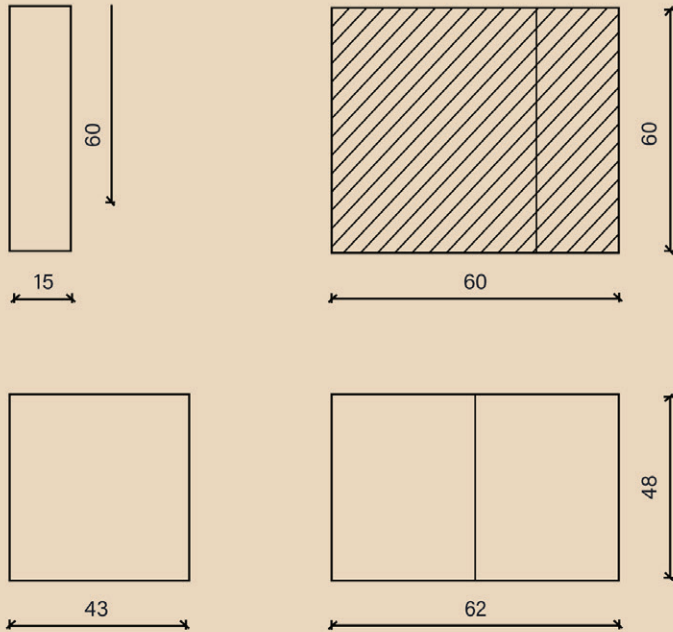

حوض سيراميك

Ceramic Sink

الأبواب تغلق ببطء

Slowly Closes Covers

حوض لاينو من ارجس

LAPINO basin of ERCIYES

متوفرة بالمقاسات:

80 - 65 - 50