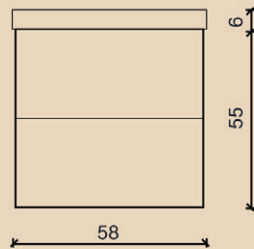

حوض أريا 60 من تركواز

ARYA 60 basin of TURKUAZ

رمز المادة: خزانة علوية: 42051

رمز المادة: خزانة سفلية: 42052

رمز المادة: حوض: 21124

orchida 48

أوركيدا 48

خصائص المنتج / Product Features