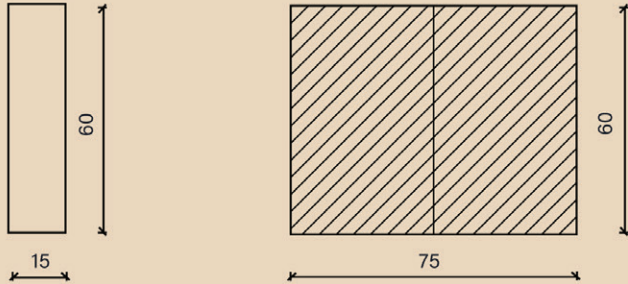

خصائص المنتج / Product Features

الهيكل والأبواب

Body and Cover

ألواح إم دي إف / ميلامين

MDF / Melamine

حوض سيراميك

Ceramic Sink

الأبواب تغلق ببطء

Slowly Closes Covers

مع إنارة LED

With LED Light

حوض شارب من تركواز

SHARP basin of TURKUAZ

رمز المادة: خزانة علوية: 42057

رمز المادة: خزانة سفلية: 42058

رمز المادة: حوض: 21134