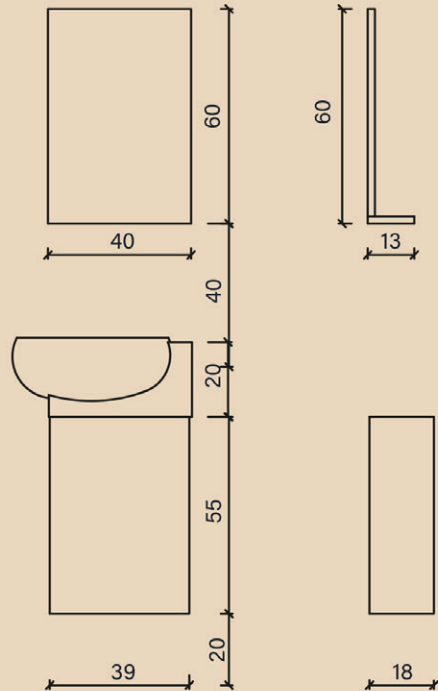

خصائص المنتج / Product Features

الهيكل والأبواب

Body and Cover

ألواح إم دي إف / ميلامين

MDF / Melamine

حوض سيراميك

Ceramic Sink

الأبواب تغلق ببطء

Slowly Closes Covers

حوض ميني من تركواز

MINI basin of TURKUAZ

الألوان المتوفرة:

رمز المادة: خزانة علوية: 42053

رمز المادة: خزانة سفلية: 42054

رمز المادة: حوض: 21102