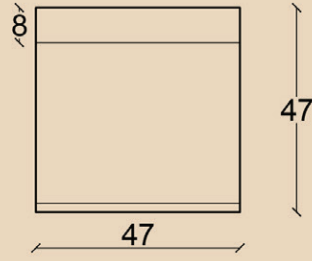

خصائص المنتج / Product Features

الهيكل والأبواب

Body and Cover

ألواح إم دي إف / ميلامين

MDF / Melamine

حوض سيراميك

Ceramic Sink

الأبواب تغلق ببطء

Slowly Closes Covers

مجموعة للأطفال

A group for children

حوض فريم من تركواز

FRAME basin of TURKUAZ

رمز المادة: خزانة علوية: 42100

رمز المادة: خزانة سفلية: 42101

رمز المادة: حوض: 21163