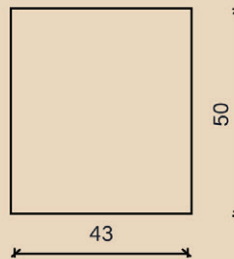

orchida 48

أوركيدا 48

خصائص المنتج / Product Features

الهيكل والأبواب

Body and Cover

ألواح إم دي إف / ميلامين

MDF / Melamine

حوض سيراميك

Ceramic Sink

الأبواب تغلق ببطء

Slowly Closes Covers

مع إنارة LED

With LED Light

حوض شارب من تركواز

SHARP basin of TURKUAZ

رمز المادة: خزانة علوية: 42116

رمز المادة: خزانة سفلية: 42117

رمز المادة: حوض: 21116

local collection