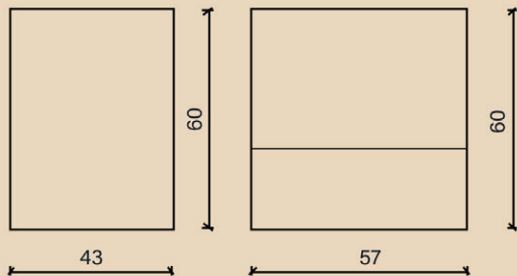

خصائص المنتج / Product Features

الهيكل والأبواب

Body and Cover

ألواح إم دي إف / ميلامين

MDF / Melamine

حوض سيراميك

Ceramic Sink

الأبواب تغلق ببطء

Slowly Closes Covers

حوض فريم من تركواز

FRAME basin of TURKUAZ

رمز المادة: خزانة علوية: 42094

رمز المادة: خزانة سفلية: 42093

رمز المادة: حوض: 21164