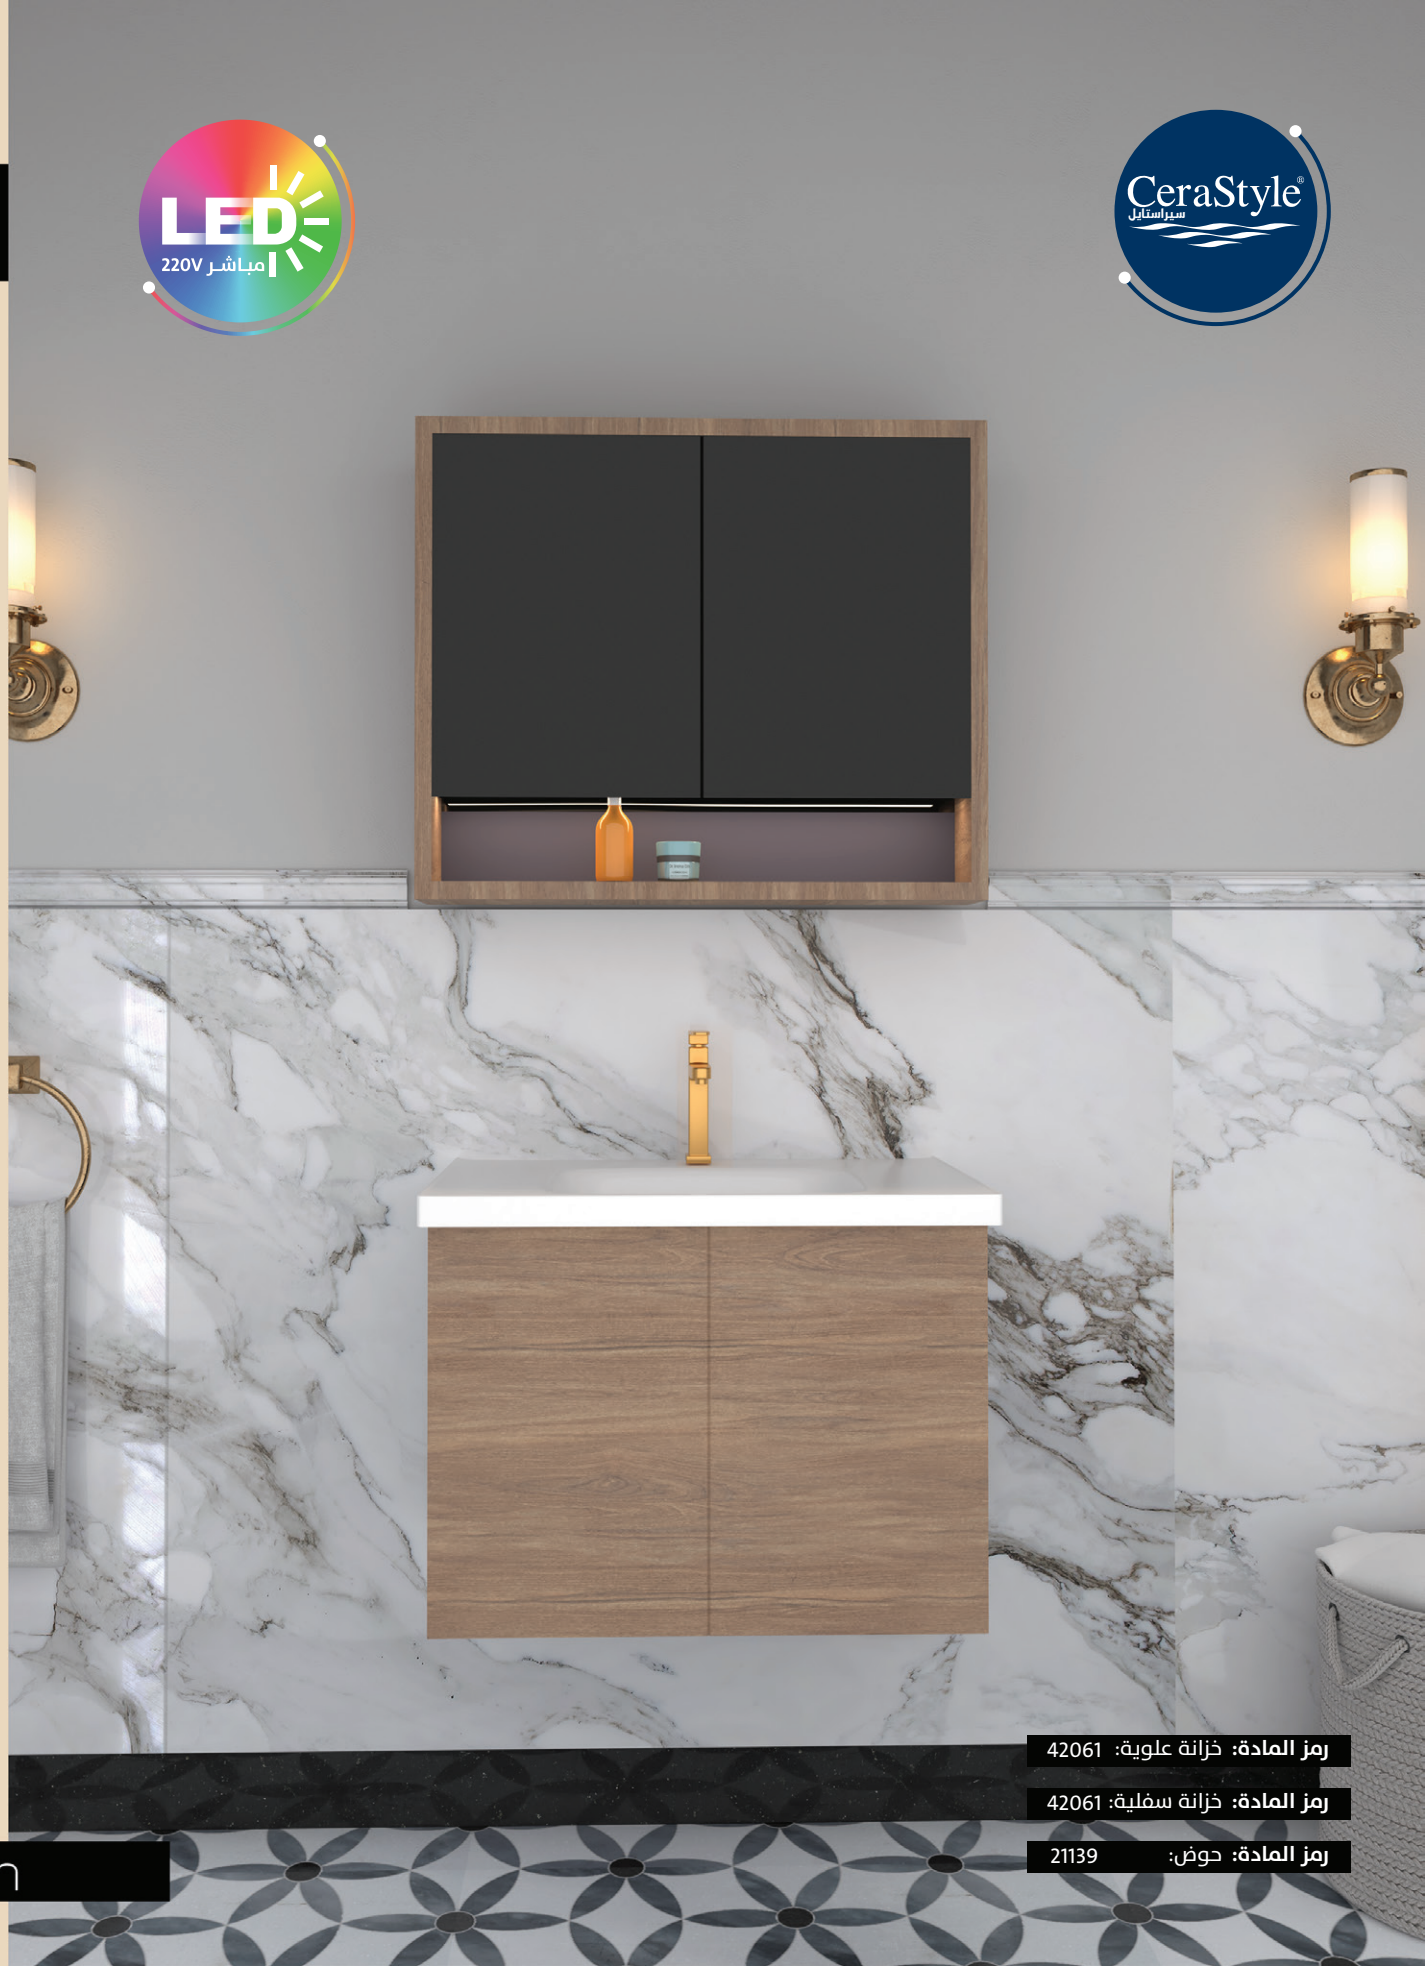

خصائص المنتج / Product Features

الهيكل والأبواب

Body and Cover

ألواح إم دي إف / ميلامين

MDF / Melamine

حوض سيراميك

Ceramic Sink

الأبواب تغلق ببطء

Slowly Closes Covers

مع إنارة LED

With LED Light

حوض بلو من تركواز

BLUE basin of TURKUAZ

رمز المادة: خزانة علوية: 42061

رمز المادة: خزانة سفلية: 42061

رمز المادة: حوض: 21139