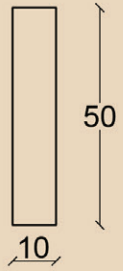

خصائص المنتج / Product Features

الهيكل والأبواب

Body and Cover

ألواح إم دي إف / ميلامين

MDF / Melamine

حوض سيراميك

Ceramic Sink

الأبواب تغلق ببطء

Slowly Closes Covers

مجموعة للأطفال

A group for children

حوض فريم من تركواز

FRAME basin of TURKUAZ

رمز المادة: خزانة علوية: 42100

رمز المادة: خزانة سفلية: 42101

رمز المادة: حوض: 21163