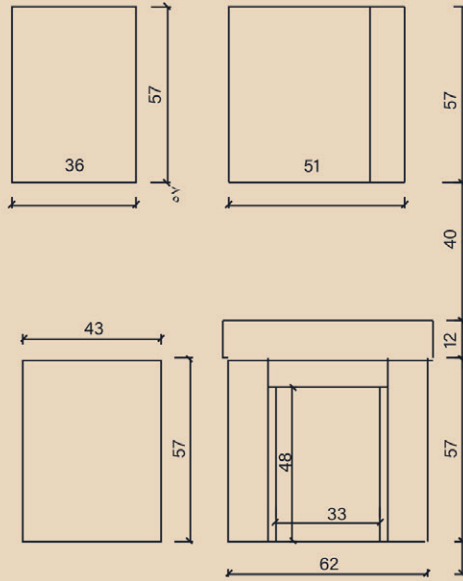

Slowly Closes Covers

حوض أردا من تركواز

ARDA basin of TURKUAZ

رمز المادة: خزانة علوية: 42048

رمز المادة: خزانة سفلية: 42049

رمز المادة: حوض: 21103

خصائص المنتج / Product Features

الهيكل والأبواب