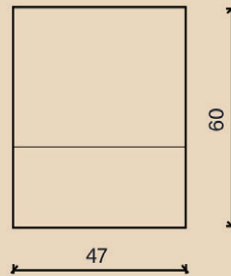

خصائص المنتج / Product Features

الهيكل والأبواب

Body and Cover

ألواح إم دي إف / ميلامين

MDF / Melamine

حوض سيراميك

Ceramic Sink

الأبواب تغلق ببطء

Slowly Closes Covers

حوض فريم من تركواز

FRAME basin of TURKUAZ

رمز المادة: خزانة علوية: 42087

رمز المادة: خزانة سفلية: 42088

رمز المادة: حوض: 21163