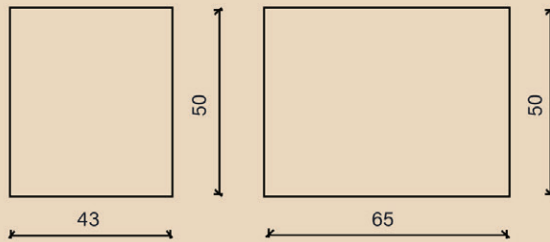

خصائص المنتج / Product Features

الهيكل والأبواب

Body and Cover

ألواح إم دي إف / ميلامين

MDF / Melamine

حوض سيراميك

Ceramic Sink

الأبواب تغلق ببطء

Slowly Closes Covers

مع إنارة LED

With LED Light

حوض بلو من تركواز

BLUE basin of TURKUAZ