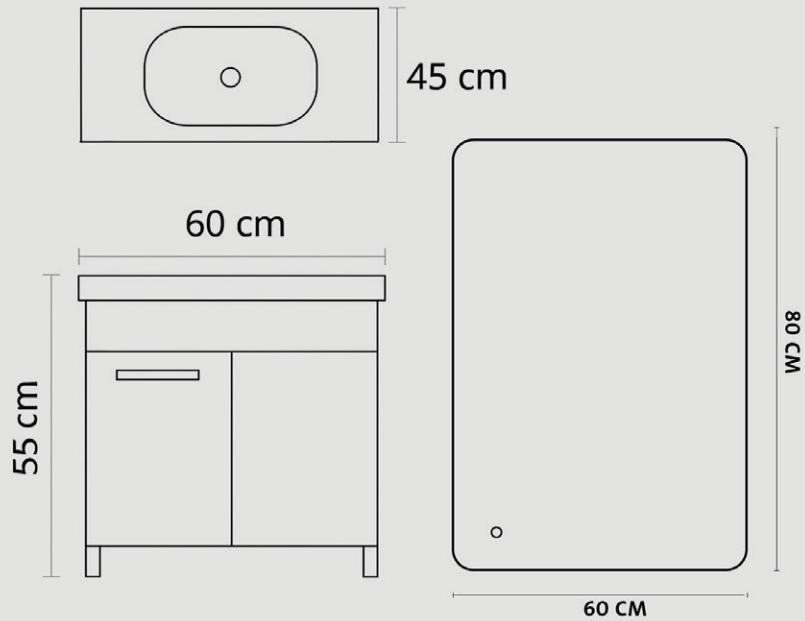

خصائص المنتج / Product Features

الهيكل والأبواب

Body and Cover

ألواح PVC

PVC

حوض سيراميك

Ceramic Sink

الأبواب تغلق ببطء

Slowly Closes Covers

حوض فريم من تركواز

FRAME basin of TURKUAZ

مرآة مضاءة LED بثلاث ألوان

LED mirror with THREE COLORS

الألوان المتوفرة:

رمز المادة: المرأة: 30005

رمز المادة: خزانة سفلية: 42108

رمز المادة: حوض: 21164