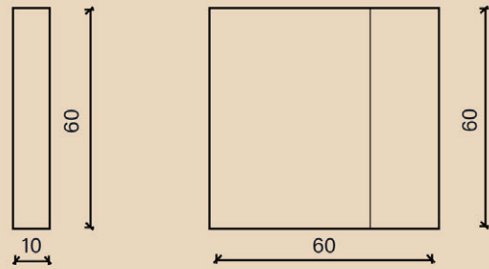

خصائص المنتج / Product Features

الهيكل والأبواب

Body and Cover

ألواح إم دي إف / ميلامين

MDF / Melamine

حوض سيراميك

Ceramic Sink

الأبواب تغلق ببطء

Slowly Closes Covers

حوض فريم من تركواز

FRAME basin of TURKUAZ

رمز المادة: خزانة علوية: 42094

رمز المادة: خزانة سفلية: 42093

رمز المادة: حوض: 21164