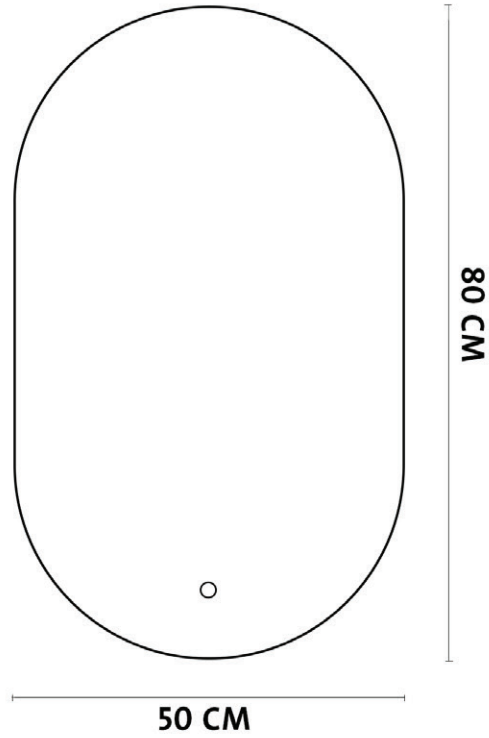

MIR

ROR

COLLECTION

- 1 80×50
- 2 80×95
- 3 عدة قياسات

80×50

مرآة 80×50

خصائص المنتج / Product Features

السماكة

Thickness

3 mm

3 mm

تعمل باللمس

Works by touch

مرآة مضاءة LED بثلاث ألوان

LED mirror with THREE COLORS

95×80

مرآة 95×80

خصائص المنتج / Product Features

السماكة

Thickness

3 mm

3 mm

تعمل باللمس

Works by touch