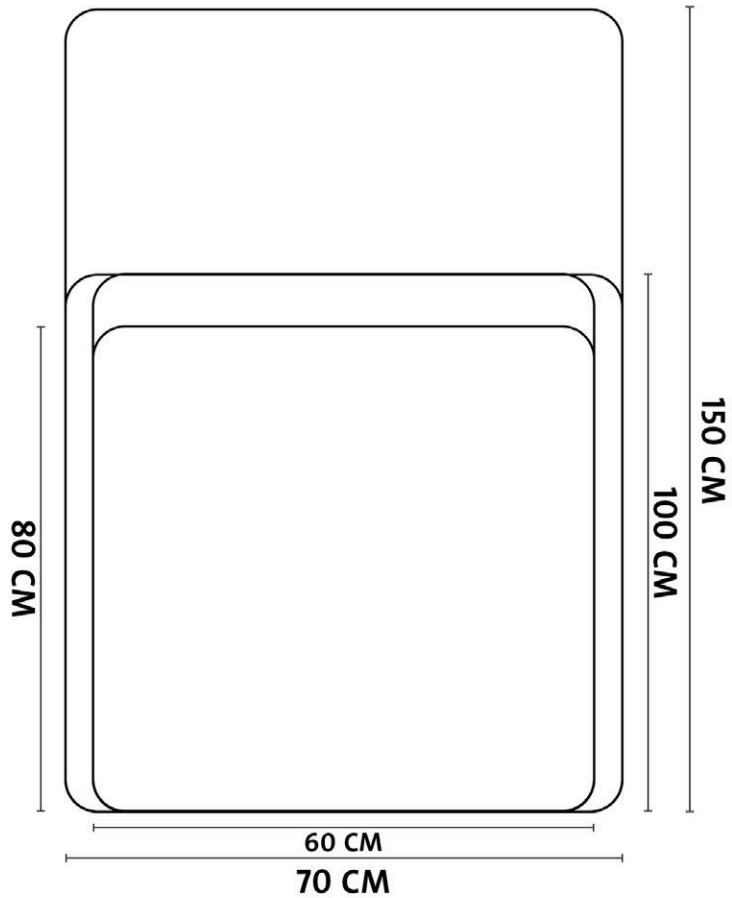

مرايا بعدة قياسات

خصائص المنتج / Product Features

السماكة

Thickness

3 mm

3 mm

تعمل باللمس

Works by touch

مرآة مضاءة LED بثلاث ألوان

LED mirror with THREE COLORS

150×70

رمز المادة: 30008

100×70

رمز المادة: 30007

100×60

رمز المادة: 30006

80×60

رمز المادة: 30005

Mirror collection