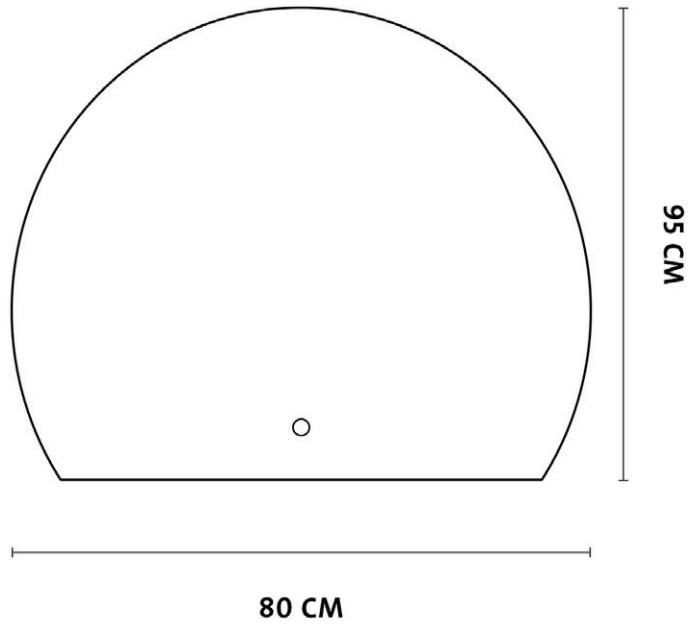

95×80

مرآة 95×80

خصائص المنتج / Product Features

السماكة

Thickness

3 mm

3 mm

تعمل باللمس

Works by touch

مرآة مضاءة LED بثلاث ألوان

LED mirror with THREE COLORS