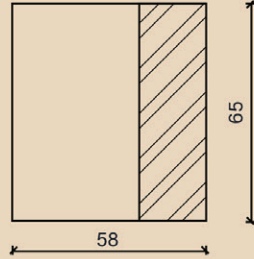

حوض أريا 60 من تركواز

ARYA 60 basin of TURKUAZ

رمز المادة: خزانة علوية: 42051

رمز المادة: خزانة سفلية: 42052

رمز المادة: حوض: 21124

orchida 48

أوركيدا 48

خصائص المنتج / Product Features