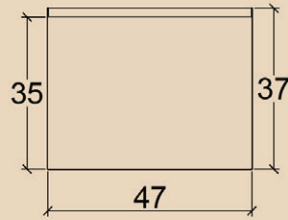

خصائص المنتج / Product Features

الهيكل والأبواب

Body and Cover

ألواح إم دي إف / ميلامين

MDF / Melamine

حوض سيراميك

Ceramic Sink

الأبواب تغلق ببطء

Slowly Closes Covers

مجموعة للأطفال

A group for children

حوض فريم من تركواز

FRAME basin of TURKUAZ

رمز المادة: خزانة علوية: 42100

رمز المادة: خزانة سفلية: 42101

رمز المادة: حوض: 21163