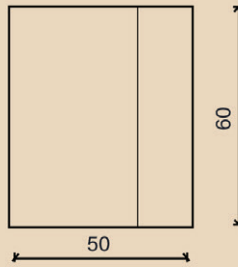

خصائص المنتج / Product Features

الهيكل والأبواب

Body and Cover

ألواح إم دي إف / ميلامين

MDF / Melamine

حوض سيراميك

Ceramic Sink

الأبواب تغلق ببطء

Slowly Closes Covers

حوض فريم من تركواز

FRAME basin of TURKUAZ

رمز المادة: خزانة علوية: 42087

رمز المادة: خزانة سفلية: 42088

رمز المادة: حوض: 21163