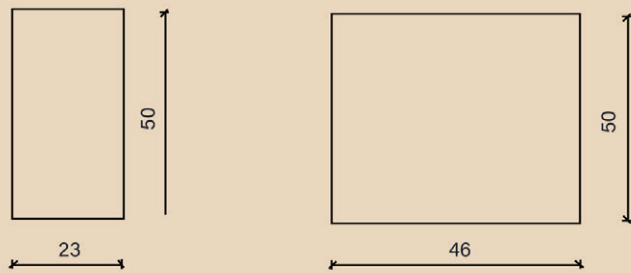

Ceramic Sink

الأبواب تغلق ببطء

Slowly Closes Covers

حوض شارب من تركواز

SHARP basin of TURKUAZ

رمز المادة: خزانة علوية: 42096

رمز المادة: خزانة سفلية: 42097

رمز المادة: حوض: 21133