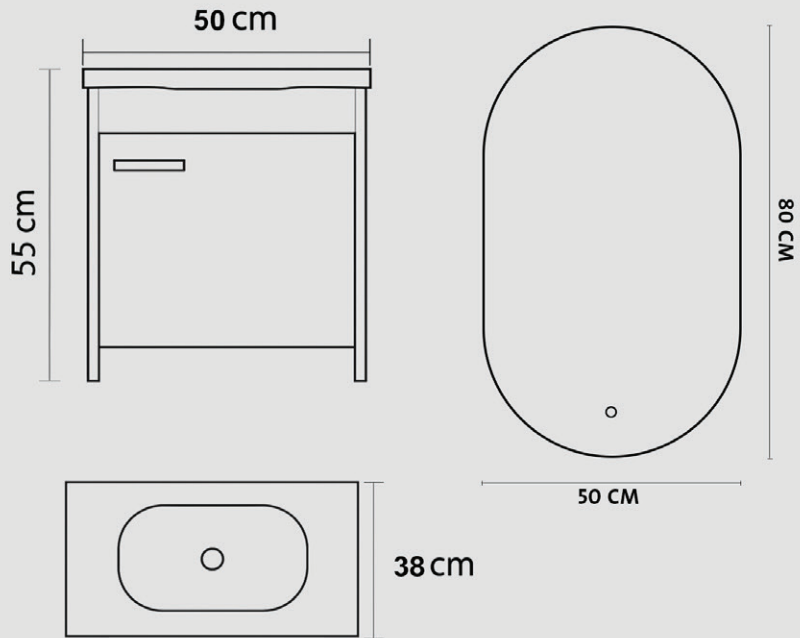

nova
LUXURY HOME

moka 50

موكا 50

خصائص المنتج / Product Features

الهيكل والأبواب

Body and Cover

ألواح PVC

PVC

حوض سيراميك

Ceramic Sink

الأبواب تغلق ببطء

Slowly Closes Covers

حوض فريم من تركواز

FRAME basin of TURKUAZ

مرآة مضاءة LED بثلاث ألوان

LED mirror with THREE COLORS

رمز المادة: المرآة: 30010

رمز المادة: خزانة سفلية: 42105

رمز المادة: حوض: 21163

pvc collection